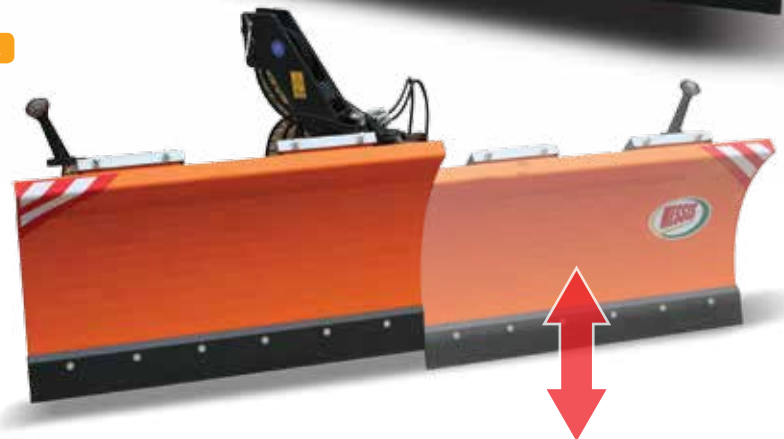

MODEL	Radna širina (cm)	Visina (cm)	Težina stroja (kg)	Veleprodajna cijena (kuna)	Maloprodajna cijena (kuna)
LFN 25 PRO	250	75	475	28.400,00	35.500,00
LFN 28 PRO	280		505	29.100,00	36.375,00
LFN 30 PRO	300	85	670	40.000,00	50.000,00

DODATNA OPREMA

Oscilirajući, samonivelirajući prihvat na sve vrste utovarivača, traktora sa prednjom daskom za prihvat i montažu priključaka, vozila poput UNIMOG-a, i dr	5.300,00	6.625,00
Nož iz termoplastičnog materijala (POLYZEN) otpornog na habanje	1.600,00	2.000,00
Gumene zaštitne zavjesice	1.300,00	1.625,00
Bočni klizači – sanjke podesivi po visini	2.000,00	2.500,00
Signalne ploče sa nosačima	900,00	1.125,00