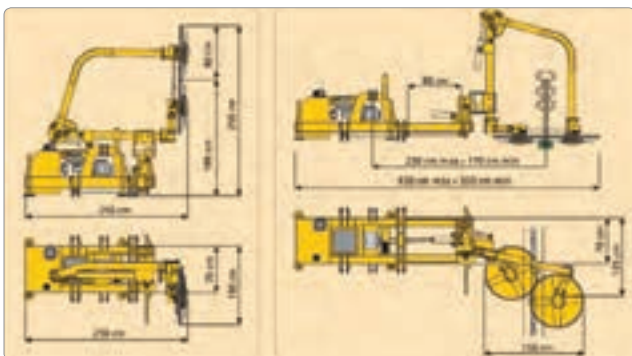

hidraulična kosilica za košnju trave uz ograde cesta model GRM60-SPIDER

Dondi

standardna oprema

- univerzalni reverzibilni priključak na traktore u 3 točke II kategorije na stražnji ili prednji dio traktora sa reduktorom za 1000 o/min (ili 540 o/min - navesti prilikom narudžbe)
- rad na desnoj ili lijevoj strani traktora (potrebno je izvesti jednostavnu izmjenu diskova)
- hidraulična instalacija **neovisna od** hidraulične instalacije traktora koja se sastoji od: tri hidraulične crpke od kojih dvije neovisno pokreću hidromotore na diskovima za košnju, a jedna pokreće sve ostale operacije – bočni pomak, podizanje drugog kraka (otvaranje 180°) kod nailaska na prometne znakove visine iznad 170 cm prilikom kojeg se automatski isključuje rotacija samo podignutog diska, podizanje diskova

- po vertikali, rezervoar sa 170 litara ulja, hladnjak ulja s ventilatorom i termostatom
- hidraulični bočni pomak (80 cm)
- hidraulični pomak diskova po vertikali (35 cm)
- sistem za samoniveliranje diskova u odnosu na teren (15 cm)
- električne komande ugrađene u kabinu traktora
- uređaj na nosačima diskova koji se zakreću kod nailaska na stupove prometnih znakova, nosače ograde, idr. dozvoljavajući pritom jednaku brzinu rada
- najveća dozvoljena visina stupa ili ograde za prolazak stroja bez otvaranja vanjskog kraka je 170 cm
- diskovi promjera Ø80 cm, ukupna širina košnje cca 150 cm

TEHNIČKI PODACI I CIJENA		GRM60-SPIDER
Minimalna snaga traktora	KS	85 – 110
Minimalna težina traktora	kg	3200
Minimalna širina traktora	cm	220
Radna širina	cm	150
Preporučena radna brzina	km/h	0,8 – 2,5
Ulje u hidrauličnoj instalaciji stroja	litara	170
Broj okretaja noževa na diskovima	o/min	2800
Transportna širina stroja	cm	250
Težina stroja	kg	1500
MODEL	Veleprodajna cijena kuna	Maloprodajna cijena kuna
GRM60-SPIDER	257.000,00	321.250,00