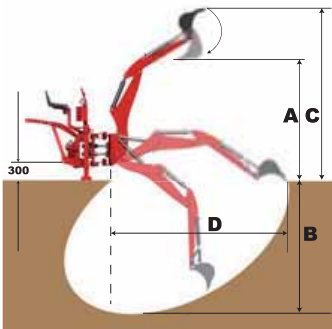

standardna oprema

- Priključak u tri točke
- Ergonomsko sjedalo s ručicama za jednostavnu uporabu koje omogućavaju odličnu kontrolu rada rovokopača
- Dupli cilindar za rotaciju ruke (180°) s kočnicom krajnjeg položaja
- Hidraulična instalacija (pritisak 180 bara) s rezervoarom ulja, neovisna od hidraulične instalacije traktora
- Neovisni hidraulične stope stabilizatora (noge) s blokadom radnog položaja
- Poteznice za ukrućenje stroja na traktor
- **Utovarna korpa u opremi stroja**

Slika 1

Slika 2

Slika 3

Slika 4

MODEL	Jed. mjere	EBM 180	EBM 230	EBM 250	EBM 270	EBM 290
Dubina kopanja (B)	cm	180	230	250	270	290
Visina podizanja – istovar (A)	cm	150	205		237	240
Maksimalna visina podizanja (C)	cm	225	274	288	337	346
Širina kopanja (D)	cm	247	296	301	353	360
Maksimalna širina stroja	cm	120	160		200	
Snaga na utovarnoj korpi	kg	1500	2600		2800	
Kut rotacije	°	180				
Maksimalni protok ulja	l/min	18	26		42	
Radni pritisak	bar	180				
Model utovarne korpe – u serijskoj opremi stroja		1-30 cm	2-40 cm		3-40 cm	3-50 cm
Težina	kg	395	560	570	780	795
Minimalna snaga traktora	KS	35	40	50	55	60
Veleprodajna cijena	kuna	42.500,00	50.200,00	51.700,00	59.800,00	62.200,00
Maloprodajna cijena	kuna	53.125,00	62.750,00	64.625,00	74.750,00	77.750,00