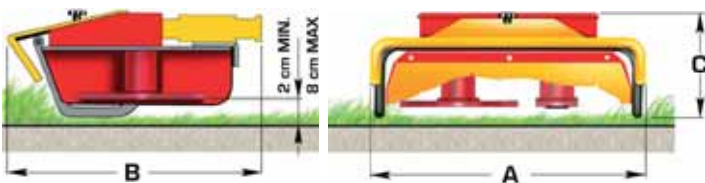

## standardna oprema - model ZRA i FALC

- Priključak za sve vrste motokultivatora (prilikom narudžbe navesti tip)
- Kotači s regulacijom visine košnje za model ZRA
- Bočni klizači / sanjke za regulaciju visine košnje – za model FALC
- Modeli ZRA s bočnim izbacivanjem otkosa

MODEL ZRA 600-700

MODEL FALK 8

MODEL ZRA 800-1000

modeli ZRA 600, 700 i FALK

modeli ZRA 800, 1000

MODEL	Radna širina cm	Broj noževa kom	Potrebna snaga KS	Težina stroja kg	Veleprodajna cijena kuna	Maloprodajna cijena kuna
ZRA 600	62	2	8-10	50	5.900,00	7.375,00
ZRA 700	72	2	8-10	60	6.200,00	7.750,00
ZRA 800	82	4	10-14	83	8.900,00	11.125,00
ZRA 1000	102	4	14-18	98	9.500,00	11.875,00
FALK 6	60	2	8-10	55	6.600,00	8.250,00
FALK 7	70	2	9-12	60	6.700,00	8.375,00
FALK 8	80	6	10-12	80	8.700,00	10.875,00