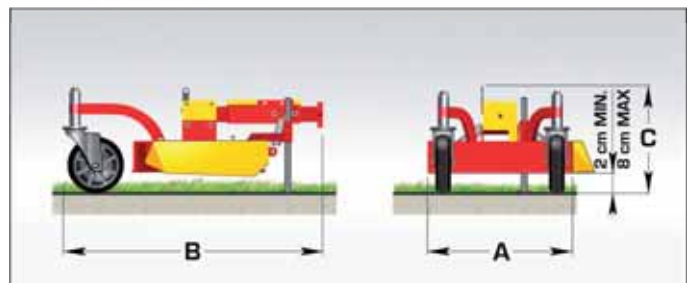

## standardna oprema - model ZRA i FALC

- Priključak za sve vrste motokultivatora (prilikom narudžbe navesti tip)
- Kotači s regulacijom visine košnje za model ZRA
- Bočni klizači / sanjke za regulaciju visine košnje – za model FALC
- Modeli ZRA s bočnim izbacivanjem otkosa

MODEL ZRA 600-700

MODEL FALK 8

MODEL ZRA 800-1000

modeli ZRA 600, 700 i FALK

modeli ZRA 800, 1000

MODEL	Radna širina cm	Broj noževa kom	Potrebna snaga KS	Težina stroja kg	Veleprodajna cijena kuna	Maloprodajna cijena kuna
ZRA 600	62	2	8-10	50	5.900,00	7.375,00
ZRA 700	72	2	8-10	60	6.200,00	7.750,00
ZRA 800	82	4	10-14	83	8.900,00	11.125,00
ZRA 1000	102	4	14-18	98	9.500,00	11.875,00
FALK 6	60	2	8-10	55	6.600,00	8.250,00
FALK 7	70	2	9-12	60	6.700,00	8.375,00
FALK 8	80	6	10-12	80	8.700,00	10.875,00