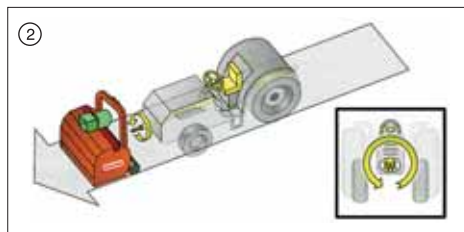

kosilice modeli JOLLY

MASCHIO

MODEL JOLLY

standardna oprema

- Okvir s plivajućim priključcima u 3 točke za traktore I° kategorije, JOLLY 210 - II° kategorije
- Pogonski mehanizam za 540 o/min
- Kotači s regulacijom visine košnje
- Kardanska osovina