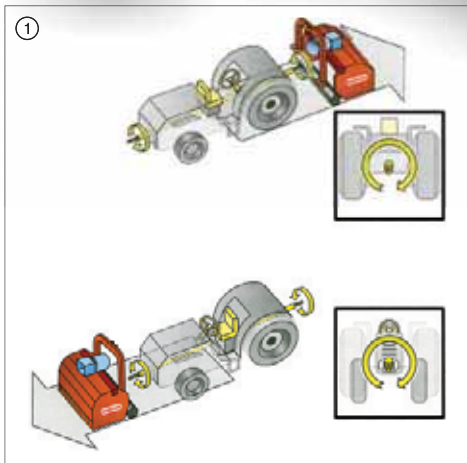

kosilice modeli JOLLY

MASCHIO

MODEL JOLLY

standardna oprema

- Okvir s plivajućim priključcima u 3 točke za traktore I° kategorije, JOLLY 210 - II° kategorije
- Pogonski mehanizam za 540 o/min
- Kotači s regulacijom visine košnje
- Kardanska osovina

JOLLY S BOČNIM IZBACIVANJEM TRAVE

MODEL	Radna širina cm	Ukupna širina cm	Broj noževa kom	Potrebna snaga KS	Težina stroja kg	Veleprodajna cijena kuna	Maloprodajna cijena kuna
JOLLY 120 B	120	145	3	14-40	165	11.300,00	14.125,00
JOLLY 150 B	150	175	3	23-40	190	12.700,00	15.875,00
JOLLY 180 B	180	205	3	32-40	230	14.100,00	17.625,00