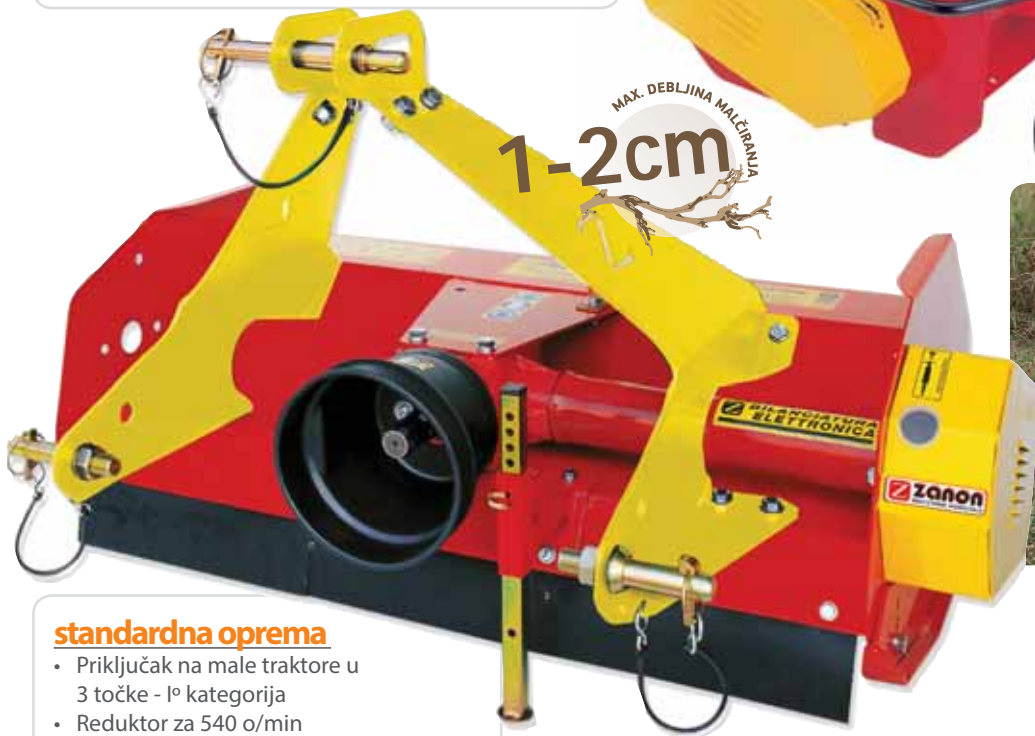

malčeri za motokultivatore i male traktore modeli TSM

Modeli TSM za rad u parkovima, vrtovima, vinogradima, voćnjacima

standardna oprema - model TSM

- Priključak za sve vrste motokultivatora
- **VAŽNO** Prilikom narudžbe navesti tip motokultivatora
- Kotači pomični oko svoje osi, podesivi po visini - Y noževi
- Plivajući priključak - mogućnost kopiranja terena
- Model TSM 900 TV ST i model TSM 1100 TV ST namijenjen je za traktore TOMO VINKOVIĆ - stari tip

MAX. DEBLINA MALČERANJA
1-2cm

standardna oprema

- Priključak na male traktore u 3 točke - I^a kategorija
- Reduktor za 540 o/min
- Zadnji valjak podesiv po visini
- Y noževi
- Bočni klizači - sanjke podesivi po visini

MODEL	Radna širina	Broj Y noževa	Potrebna snaga	Težina stroja	Veleprodajna cijena	Maloprodajna cijena
	cm	kom	KS	kg	kuna	kuna
TSM						
ZA MOTOKULTIVATORE						
TSM 600	62	18	8 - 11	88	7.000,00	8.750,00
TSM 900	92	28	12 - 18	104	8.000,00	10.000,00
TSM 1100	110	34	18 - 25	120	9.300,00	11.625,00
TSM 900 TV ST	92	28	12 - 18	105	8.800,00	11.000,00
TSM 1100 TV ST	110	34	18 - 25	120	9.300,00	11.625,00
ZA MALE TRAKTORE						
TSM 900	92	28	12 - 18	110	9.300,00	11.625,00
TSM 1100	110	34	18 - 25	125	10.300,00	12.875,00

DODATNA OPREMA

Kardanska osovina T20 0610 CE C12 112 za male traktore	510,00	637,50
--	--------	--------

Cijena dodatne opreme važeća je samo uz narudžbu stroja