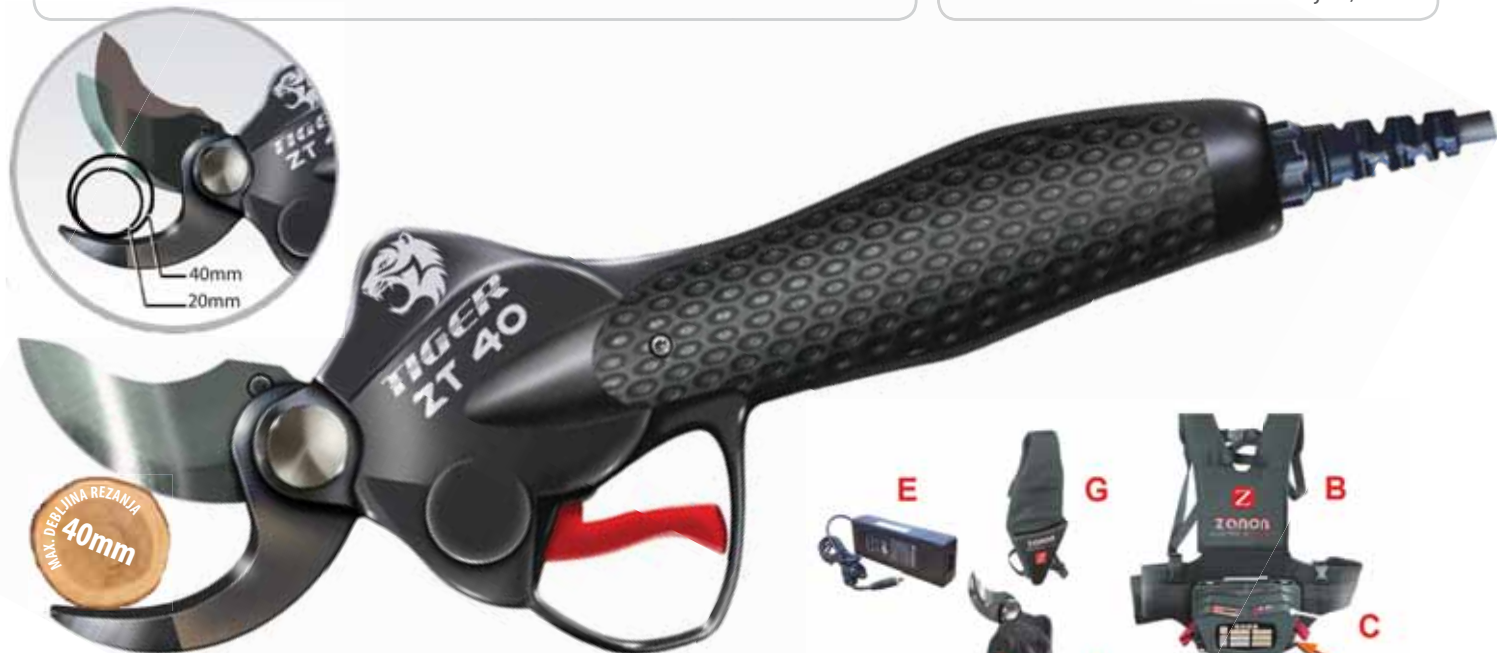

škare za rezidbu voćnjaka, vinograda, parkova i nasada model TIGER ZT-40 - BATERIJSKE

tehničke karakteristike

- Baterijske škare ZANON TIGER ZT-40 su zbog male težine i Ergonomskog rukohvata te teleskopske palice (dodatna oprema) izrazito učinkovite prilikom rezidbe vinograda, voćnjaka, parkova i nasada.
- Precizno izrađeno sječivo i kontrola pritiska omogućuju izrazito kvalitetan i čist rez.
- Opremljene su sa električnim podešavanjem reza (poluotvaranje - puni rez) čime je dobivena znatna ušteda na vremenu.
- Reverzibilni priključak škara na bateriju koji omogućuje jednaku kvalitetu rada kako za dešnjake tako i za ljevake.

tehničke karakteristike

- LI-ION baterija DS600 kapaciteta 50.4 / 4,4 (Volt / Ah)
- Mogućnost spajanja na baterije DS 1300-1700 (vidi stranicu multifunkcionalne baterije DS)
- Autonomija rada do 2 radna dana (16 sati)
 - Buka reducirana do 60dB(A)
 - Razina vibracije 2,5m/s²

KOMPLET UREĐAJA KIT TIGER ZT-40 SADRŽI:

- A) Električne škare
- B) Naramenice, opasač i leđni nosač baterije
- C) Baterija s kontrolnom jedinicom (nije u opremi *TIGER ZT-40)
- D) Kabel za spajanje škara na bateriju
- E) Punjač baterije
- F) Kofer
- G) Futrola za škare
- H) Ručni alat
- L) Upute za rukovanje i održavanje

KIT TIGER ZT-40

Produžena palica model AS

MODEL	Tip baterije	Težina škara	Težina baterije	Max. vrijeme trajanja baterije	Vrijeme punjenja baterije	Maksimalna debljina rezanja	Veleprodajna cijena	Maloprodajna cijena
		gr	gr	h	h	mm	kuna	kuna
*TIGER ZT-40	-	850	-	-	-	40	6.800,00	8.500,00
KIT TIGER ZT-40	DRIVE 600S	850	2300	16	5	40	10.300,00	12.875,00