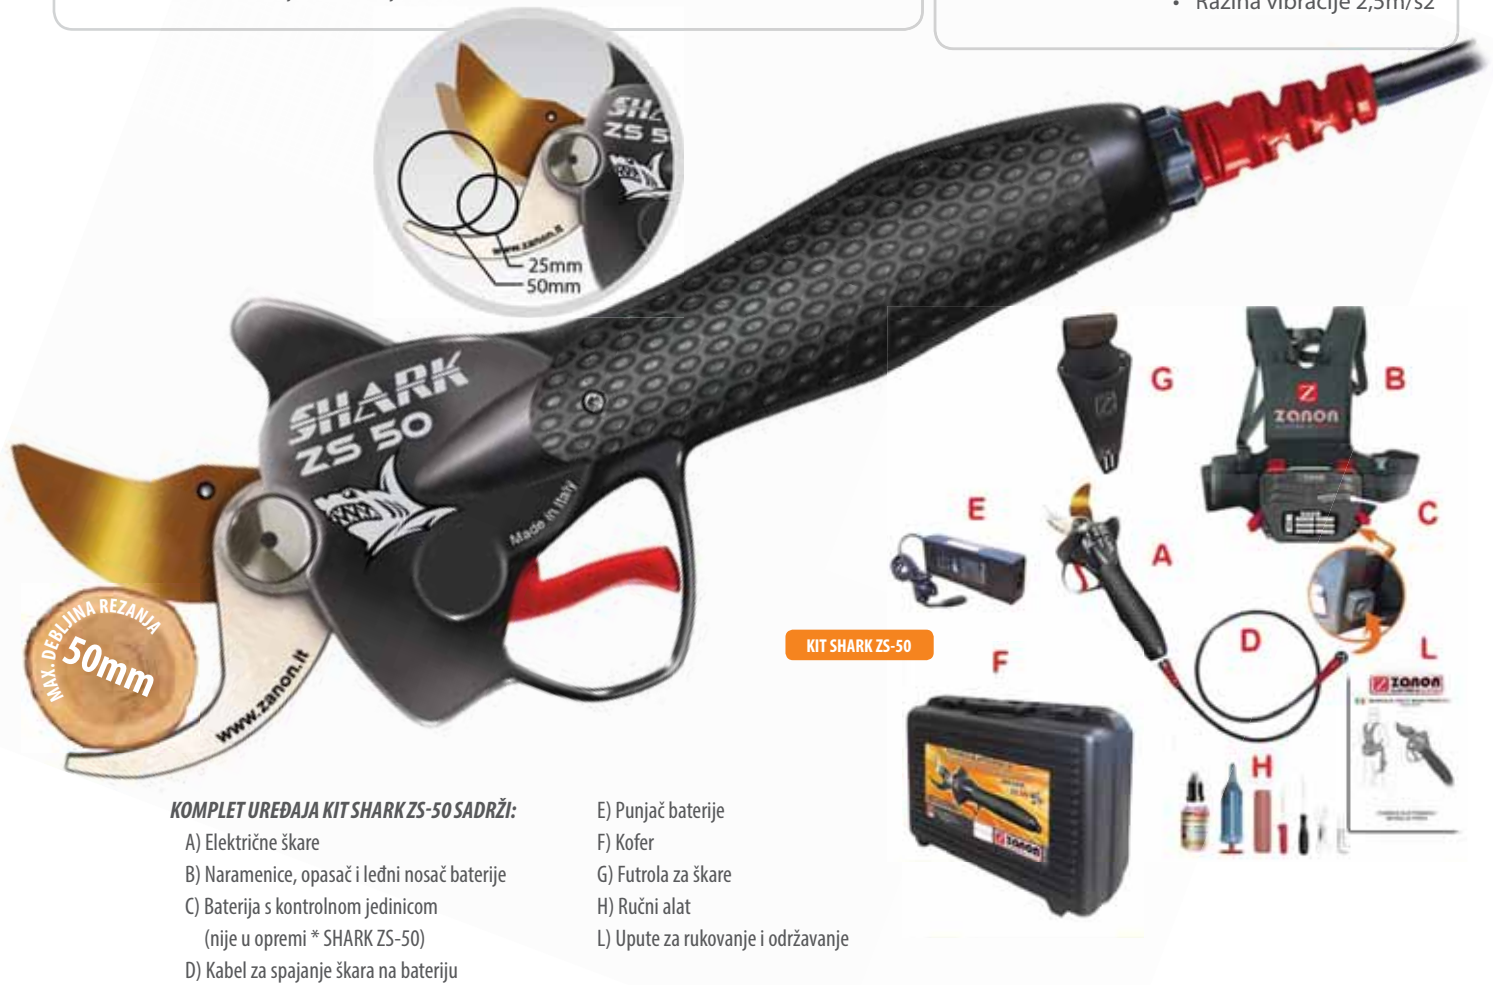

škare za rezidbu voćnjaka, vinograda, parkova i nasada model KIT SHARK ZS-50 - BATERIJSKE

tehničke karakteristike

• Baterijske škare ZANON SHARK ZS-50 su zbog male težine i ergonomskog rukohvata izrazito učinkovite prilikom rezidbe vinograda, voćnjaka, parkova i nasada. Precizno izrađeno sječivo i kontrola pritiska omogućuju vrlo kvalitetan i čist rez. Opremljene su s električnim podešavanjem reza (poluotvaranje - puni rez) čime je dobivena znatna ušteda na vremenu. Reverzibilni priključak škara na bateriju koji omogućuje jednaku kvalitetu rada kako za dešnjake tako i za ljevake.

tehničke karakteristike

- LI-ION baterija DS600 kapaciteta 50.4 / 4,4 (Volt / Ah)
- Mogućnost spajanja na baterije DS 1300-1700 (vidi stranicu multifunkcionalne baterije DS)
- Autonomija rada do 2 radna dana (16 sati)
 - Buka reducirana do 60dB(A)
 - Razina vibracije 2,5m/s²

KOMPLET UREĐAJA KIT SHARK ZS-50 SADRŽI:

- | | |
|---|------------------------------------|
| A) Električne škare | E) Punjač baterije |
| B) Naramenice, opasač i leđni nosač baterije | F) Kofer |
| C) Baterija s kontrolnom jedinicom
(nije u opremi * SHARK ZS-50) | G) Futrola za škare |
| D) Kabel za spajanje škara na bateriju | H) Ručni alat |
| | L) Upute za rukovanje i održavanje |