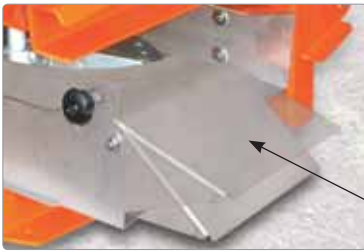

## tehničke karakteristike

- Priključak na traktore I<sup>o</sup> i II<sup>o</sup> kategorije
- Usipni lijevak (koš) iz čeličnog lima - **modeli VIGNE i XDA**
- Usipni lijevak (koš) iz INOX-a - **modeli VIGNE INOX i XDA INOX**
- Oprema za bočno rasipanje gnojiva u desnu i lijevu stranu (regulacija od 1,5 do 5 metara) u serijskoj opremi **modela VIGNE**
- Dvostruki diskovi iz **INOX-a**
- Mehaničke komande za regulaciju doziranja
- Zbog male ukupne širine (143 cm) modela XDA te mogućnosti ugradnje opreme za bočno (usmjereno – lokalizirano) rasipanje gnojiva u desnu i lijevu stranu (dodatna oprema) namijenjeni su i za rad u vinogradima i voćnjacima
- Mreža za usitnjavanje gruda
- **Kardanska osovina**

## DODATNA OPREMA

	VPC - kuna	MPC - kuna		
Duple hidraulične komande za regulaciju količine rasipanja gnojiva u desnu ili lijevu stranu	2.500,00	3.125,00	Cerada pokrivna	1.300,00 1.625,00
Oprema za bočno rasipanje gnojiva u desnu i lijevu stranu (regulacija od 1,5 do 5 metara) (slika 1) za modele XDA	2.600,00	3.250,00	Razdjelnik u usipnom lijevku za desnu i lijevu stranu	550,00 687,50
			Oprema (mješalice unutar lijevka) za rasipanje peletiranog gnojiva (slika 2)	200,00 250,00
			Oprema za signalizaciju u prometu	1.200,00 1.500,00