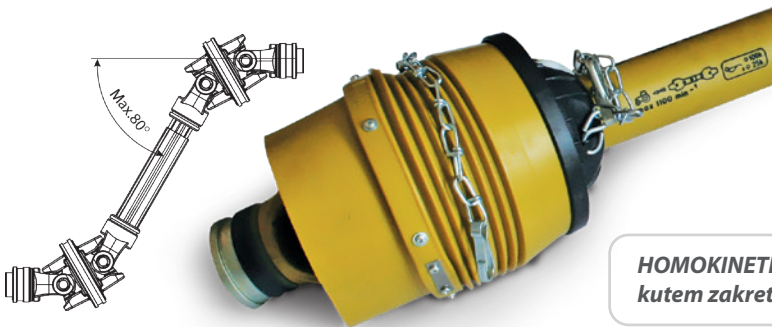

HOMOKINETIČKI ZGLOB s kutem zakretanja do 80°

MODEL / TIP	Veleprodajna cijena (kuna)	Maloprodajna cijena (kuna)	MODEL / TIP	Veleprodajna cijena (kuna)	Maloprodajna cijena (kuna)
STANDARDNI KARDANI			F - TARNA SPOJKA		
Kardan T10 0610 CE C12 112	270,00	337,50	Kardan T40 0760 EN C12 F12	1.000,00	1.250,00
Kardan T20 0610 CE C12 112	430,00	537,50	Kardan T60 0710 EN C12 F22	1.200,00	1.500,00
Kardan T20 0810 CE C12 112	450,00	562,50	Kardan T80 0710 EN C12 F22	1.500,00	1.875,00
Kardan T40 0810 CE C12 112	650,00	812,50	Kardan T80 0810 EN C12 F42	1.850,00	2.312,50
Kardan T40 1010 CE C12 112	700,00	875,00	Kardan T80 0710 EN C12 F24	1.800,00	2.250,00
Kardan T50 0710 CE C12 112	770,00	962,50	Kardan V90 0860 EN C17 F44	2.800,00	3.500,00
Kardan T60 0710 CE 112 112	890,00	1.112,50	R - SLOBODNO TEKUĆA SPOJKA		
Kardan T80 0710 EN C12 112	1.200,00	1.500,00	Kardan T40 0710 EN C12 R12	1.300,00	1.625,00
Kardan V90 0710 EN C12 C12	1.900,00	2.375,00	Kardan T60 0710 EN C12 R12	1.400,00	1.750,00
Kardan V90 0860 EN C12 C12	2.200,00	2.750,00	Kardan T80 0710 EN C12 R12	1.600,00	2.000,00
B - SPOJKA SA SIGURNOSNIM VIJKOM NA ODREZ			M - SIGURNOSNA SPOJKA		
Kardan T20 0810 CE C12 B02	650,00	812,50	Kardan T40 0710 EN C12 M34	1.400,00	1.750,00
Kardan T40 0760 CE C12 B02	700,00	875,00	Kardan T60 0710 EN C12 M44	1.700,00	2.125,00
Kardan T50 0910 EN C12 B02	1.000,00	1.250,00	HOMOKINETIČKI ZGLOB -- *JEDNOSTRANI **DVOSTRANI		
Kardan T50 0960 EN C12 B02	1.060,00	1.325,00	*Kardan CVJ T40 1210 ENC02 112	2.300,00	2.875,00
Kardan T60 0760 EN C12 B02	950,00	1.187,50	*Kardan CVJ T60 1210 ENC02 112	2.700,00	3.375,00
Kardan T60 0910 EN C12 B02	1.000,00	1.250,00	*Kardan CVJ T60 1810 ENC02 112	3.000,00	3.750,00
Kardan T80 0760 EN C12 B02	1.100,00	1.375,00	*Kardan CVJ T80 1810 ENC02 112	4.300,00	5.375,00
Kardan V90 0910 EN C12 B04	2.300,00	2.875,00	**Kardan CVJ T60 1610 ENC02 CC2	4.500,00	5.625,00
			**Kardan CVJ T80 1810 ENC02 CC2	5.700,00	7.125,00