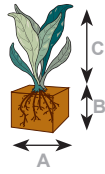

"A" = Slika 1