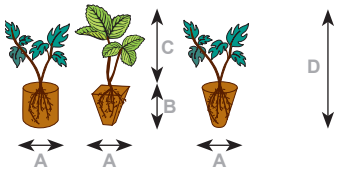

A	cm. 2÷7
B	cm. 3÷7
C	cm. 4÷15
D	cm 8÷22

WOLF

A cm.	140	140	140	140	140	140
B cm.	150	200	300	350	400	450
h cm.	150	150	150	150	150	150
kg	185	315	485	590	700	850
HP	20	25	30	40	50	60

DODATNA OPREMA SADILICE WOLF

		Veleprodajna cijena (kuna)	Maloprodajna cijena (kuna)
*UL	Šalice – ulagači za presadnice veće širine od 4 cm i visine od 15 cm (Slika 3) - NADOPLATA	700,00	875,00
*PN	Poprečan nosač presadnica na dva nivoa (200,250,300,350,400 i 450 cm)	CIJENA NA UPIT	
500195	Marker mehanički (razmak između redova maks. 150 cm)	3.700,00	4.625,00
500384	Marker hidraulični (razmak između redova maks. 150 cm)	12.000,00	15.000,00
500282	Uređaj za navodnjavanje između šalica-ulagača (cijena za 1 red)	2.500,00	3.125,00
	Rezervoar zapremine 300 litara	CIJENA NA UPIT	
500253	Kit za smanjivanje razmaka između redova sa 50 na 30 cm – samo za WOLF 2	1.700,00	2.125,00
500405	Dodatak iznad šalica-ulagača za lakši i brži rad operatera – FASTWOLF (samo za konusne i piramidalne presadnice, broj šalica-ulagača 4,5 ili 6, za minimalne razmake između redova 40 cm)- cijena za 1 red	7.900,00	9.875,00
500629	Kit za zaključavanje sadnog elementa (cijena za 1 red)	1.400,00	1.750,00
550001	Specijalna sjedalica cijena za 1 sadni element	900,00	1.125,00
*DM	Dozator mikrogranulata - samo za sadnju bez Folije	CIJENA NA UPIT	
*DG	Dozator gnojiva – samo za sadnju bez Folije	CIJENA NA UPIT	

Cijena dodatne opreme važeća je samo uz narudžbu stroja