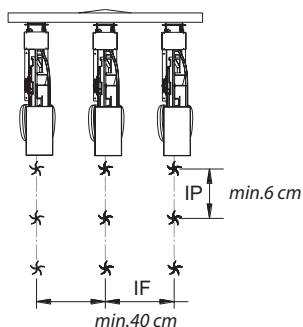

### standardna oprema i tehničke karakteristike

- Fiksni okvir TF – sadni aparat TA
- Mehanički mjenjač s pogonskim kotačima podesivima po visini (mogućnost sadnje i na gređice) - Slika 1
- Gumeni pritiskajući kotači podesivi po visini - Slika 2
- Spremnik sadnog materijala za svaki pojedini red
- Disk sa hvataljkama - Slika 3
- Minimalni razmak između redova: **30 cm** - Slika 4
- Minimalni razmak unutar reda: 6 cm - Slika 4

Slika 4

MODEL TBA 2

Slika 1

Slika 2

Slika 3

MODEL	Broj redova	Ukupna širina stroja cm	Potrebna snaga traktora KS	Težina stroja kg	Veleprodajna cijena kuna	Maloprodajna cijena kuna
TBA 2	2	160	25 – 35	320	48.300,00	60.375,00
TBA 3	3	200	35 – 45	420	65.600,00	82.000,00
TBA 4	4	250	40 – 50	540	82.400,00	103.000,00
TBA 5	5	300	50 – 60	640	99.800,00	124.750,00
TBA 6	6	350	60 – 70	750	116.600,00	145.750,00