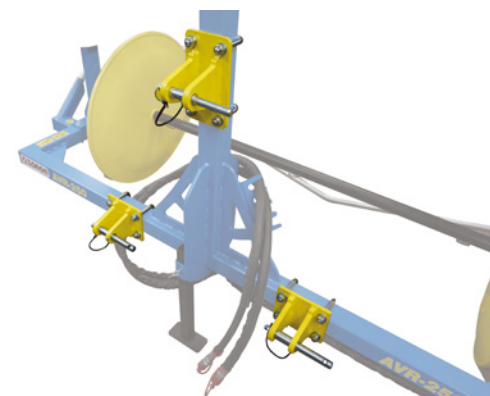

stroj za polaganje i namatanje mreže model ZANON AVR

Stroj za polaganje mreže AVR-250 nezaobilazan je alat za mehaniziranu berbu maslina.

Ovaj se proizvod koristi za razvlačenje i namotavanje mreža za masline (maksimalno 800 do - 1000 m² svaka) duž redova maslina. Ušteda Vašeg vremena radi brzog i efikasnog prikupljanja ploda masline.

standardna oprema i teh. karakteristike

- noseći okvir sa kopčanjem u tri točke na traktor - Slika 1
- hidraulični motor kojim se upravlja putem hidrauličkog razdjelnika traktora (potreban – jedan dvoradni hidraulični distributor na traktoru (dvije utičnice))
- dvije izmjenjive role za mrežu
- 1 par nosača za drugu zavojnicu/ rolu za mrežu

Slika 1

Pogodno za mreže dimenzija:

- 6×100 m
- 8×80 m

MODEL		AVR 250
Priključak		3 točke I ili II kategorije
Dimenzije d x š x v	cm	max: 256×141,5×140,5 min: 256×132,3 ×140,5
Težina	kg	235
Veleprodajna cijena	kuna	17.400,00
Maloprodajna cijena	kuna	21.750,00

AVR 250 s jednim parom nosača za drugu zavojnicu/rolu za mrežu

par nosača za drugu zavojnicu/ rolu za mrežu

priključak u 3 točke