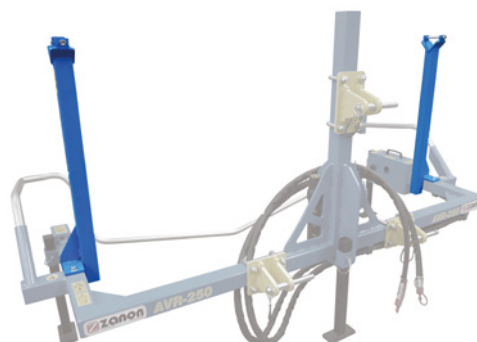

stroj za polaganje i namatanje mreže model ZANON AVR

Stroj za polaganje mreže AVR-250 nezaobilazan je alat za mehaniziranu berbu maslina.

Ovaj se proizvod koristi za razvlačenje i namotavanje mreža za masline (maksimalno 800 do - 1000 m² svaka) duž redova maslina. Ušteda Vašeg vremena radi brzog i efikasnog prikupljanja ploda masline.

standardna oprema i teh. karakteristike

- noseći okvir sa kopčanjem u tri točke na traktor - Slika 1
- hidraulični motor kojim se upravlja putem hidrauličkog razdjelnika traktora (potreban – jedan dvoradni hidraulični distributor na traktoru (dvije utičnice))
- dvije izmjenjive role za mrežu
- 1 par nosača za drugu zavojnicu/ rolu za mrežu

Slika 1

Pogodno za mreže dimenzija:

- 6×100 m
- 8×80 m

MODEL		AVR 250
Priključak		3 točke I ili II kategorije
Dimenzije d x š x v	cm	max: 256×141,5×140,5 min: 256×132,3 ×140,5
Težina	kg	235
Veleprodajna cijena	kuna	17.400,00
Maloprodajna cijena	kuna	21.750,00

AVR 250 s jednim parom nosača za drugu zavojnicu/rolu za mrežu

par nosača za drugu zavojnicu/ rolu za mrežu

priključak u 3 točke